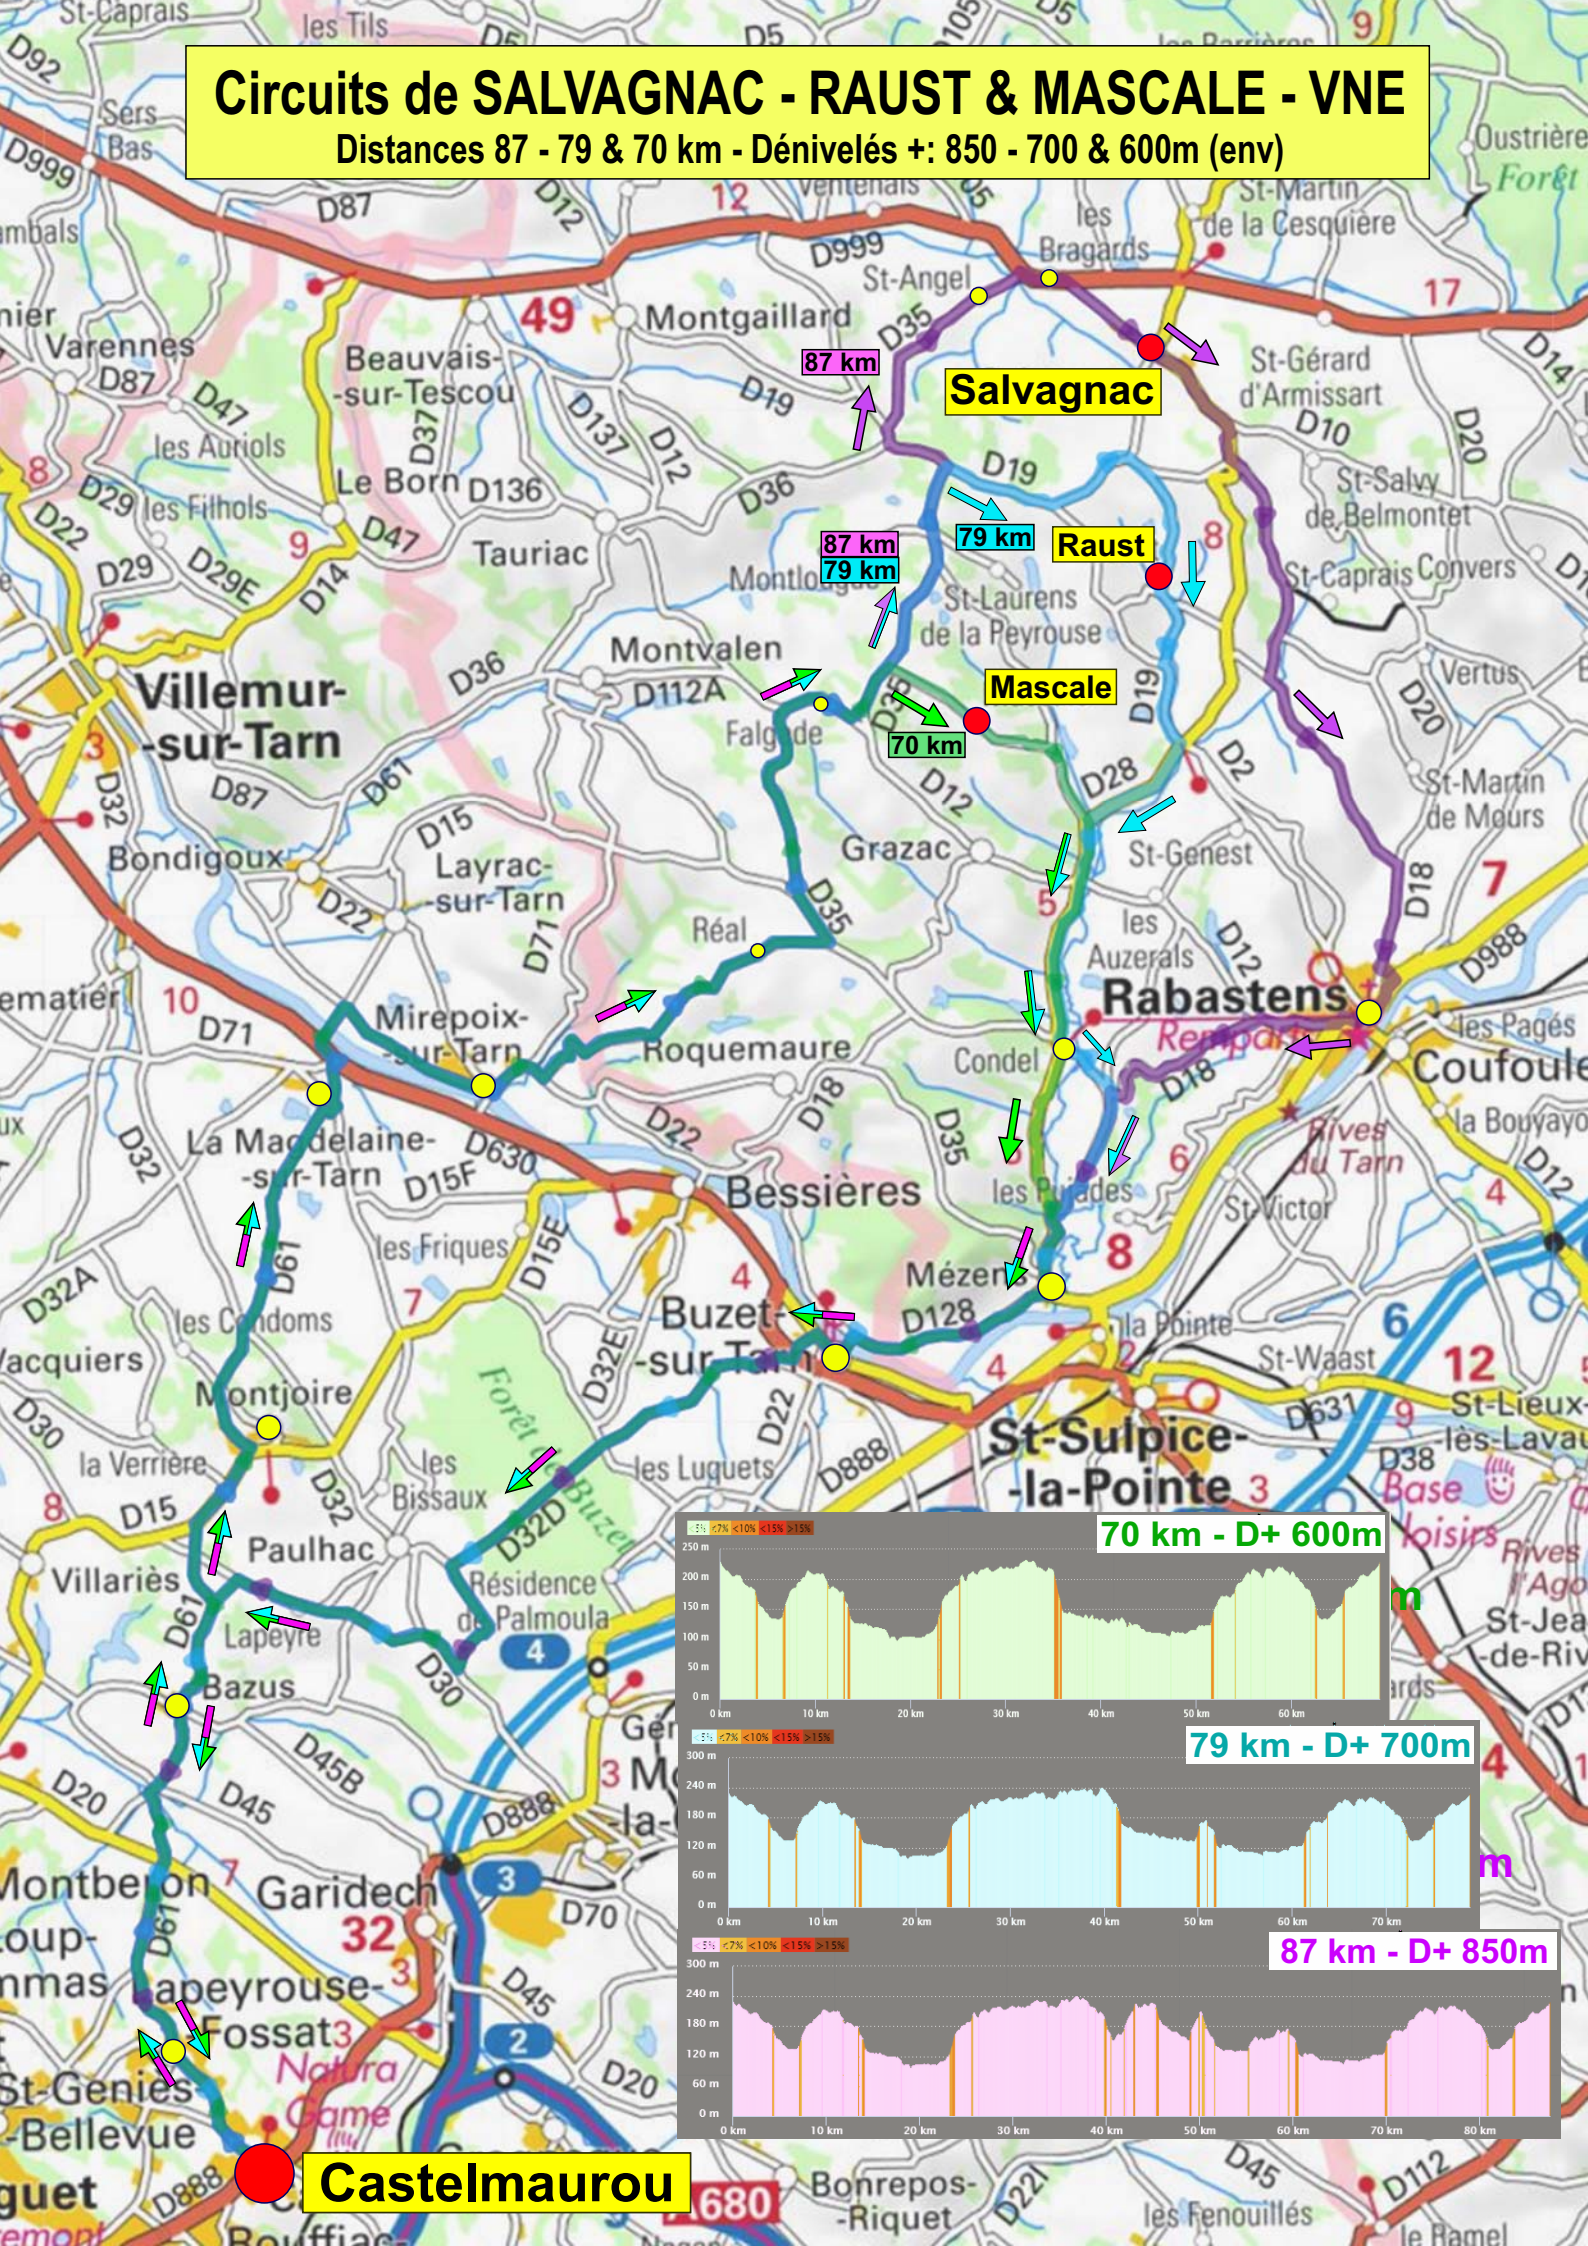

# Circuits de SALVAGNAC - RAUST & MASCALE - VNE

Distances 87 - 79 & 70 km - Dénivelés +: 850 - 700 & 600m (env)

**Salvagnac**

**Raust**

**Mascale**

**Rabastens**

**St-Sulpice-la-Pointe**

**Castelmaurou**